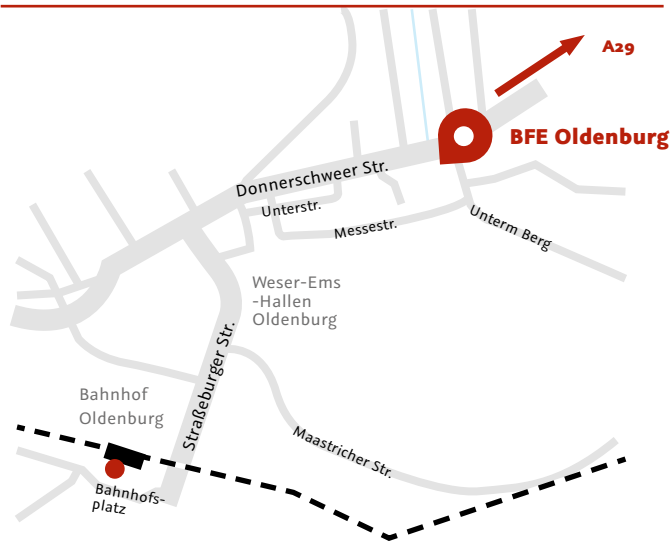

Ein Kompetenzzentrum – fünf Schaufenster:
Wir unterstützen Sie auf Ihrem individuellen Weg ins digitale Zeitalter. Nehmen Sie Kontakt auf!

Herausgeber

Zentralverband des Deutschen Handwerks (ZDH)
Abteilung Wirtschafts-, Energie- und Umweltpolitik
Mohrenstraße 20/21, 10117 Berlin
www.zdh.de

Redaktion

Stephan Blank
Referatsleiter Digitalisierung im Handwerk
Tel.: +49 30 20619 268, Fax: +49 30 20619 59 268
E-Mail: blank@zdh.de
Titelseite: © iStockphoto.com / PonyWang
Innenseite: © gettyimages.de / portishead1
Innenseite: © Fotolia / mavoimages

www.handwerkdigital.de

[facebook.com/handwerkdigital](https://www.facebook.com/handwerkdigital)

twitter.com/HaWe_Digital

[YouTube](https://www.youtube.com/channel/UC...): Kompetenzzentrum Digitales Handwerk

Anfahrt

Sprechen Sie uns an

Kompetenzzentrum Digitales Handwerk
Schaufenster Nord
Bundestechnologiezentrum für
Elektro- und Informationstechnik e. V.
Dipl.-Ing. Rainer Holtz

Donnerschweer Straße 184
26123 Oldenburg
Tel.: +49 441 34092 280
E-Mail: r.holtz@bfe.de
www.bfe.de

KOMPETENZZENTRUM
DIGITALES HANDWERK

Kompetenzzentrum Digitales Handwerk Schaufenster Nord

Informations- und Kommunikationstechnologien